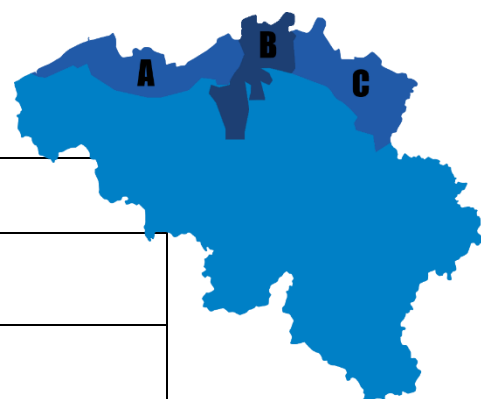

### Leverschema Nederland 2021

In onderstaand schema staan de vaste distributiedagen in Nederland. Op zaterdag leveren we uitsluitend in een beperkt Randstad+ gebied (B) tegen een toeslag.

Regio	Postcode	Leverdagen
<b>A. Randstad+ en Midden NL</b>	10** t/m 15** 19** t/m 42** 48** t/m 57** 65** t/m 68**	<b>Maandag t/m vrijdag</b>
<b>B. Randstad (beperkt)</b>	10** t/m 15** 21** t/m 36**	<b>Zaterdag (tegen toeslag)</b>
<b>1. West Brabant + Zeeland</b>	43** t/m 47**	<b>Dinsdag &amp; Donderdag</b>
<b>2. Limburg</b>	58** t/m 64**	<b>Dinsdag t/m vrijdag</b>
<b>3. Achterhoek / Oost</b>	69** t/m 76** 81**	<b>Dinsdag t/m vrijdag</b>
<b>4. Groningen / Drenthe</b>	77** t/m 79** 93** t/m 99**	<b>Dinsdag t/m vrijdag</b>
<b>5. Friesland / Flevoland</b>	80** 82** t/m 92**	<b>Dinsdag t/m vrijdag</b>
<b>6. Kop van Noord Holland</b>	16** t/m 18**	<b>Dinsdag t/m vrijdag</b>

Op leveringen op Zeeuws-Vlaanderen en op de Waddeneilanden geldt een toeslag.

## Leverschema Vlaanderen 2021

In onderstaand schema staan de vaste distributiedagen in Vlaanderen. Leveringen in de rest van België mogelijk in overleg.

Regio	Postcode range	Leverdagen
<b>A. Kustlijn België + Brugge</b>	82** t/m 84** 90** t/m 91** 99**	<b>Dinsdag</b>
<b>B. Antwerpen &amp; Brussel</b>	10** t/m 12** 18** t/m 19** 20** t/m 21** 23** 26** t/m 29**	<b>Dinsdag</b>
<b>C. Belgisch Limburg</b>	35** t/m 37** 36** 39**	<b>Donderdag</b>