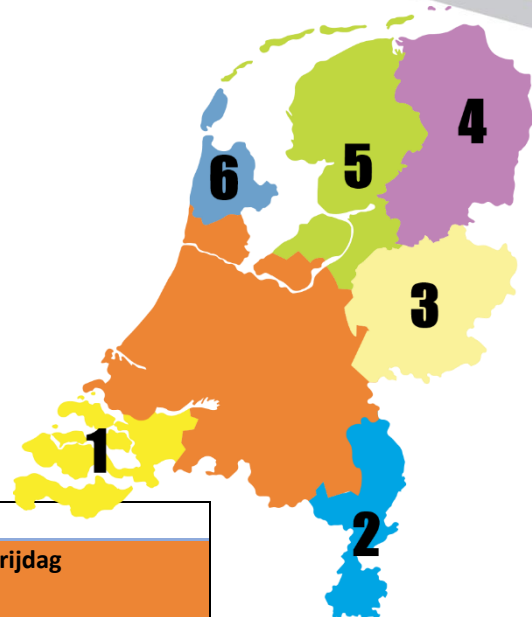

## I&L DISTRIBUTIENETWERK

### Leverschema Nederland 2021

In onderstaand schema staan de vaste distributiedagen in Nederland. Op zaterdag leveren we uitsluitend in een beperkt Randstad+ gebied (B) tegen een toeslag.

Regio	Postcode	Leverdagen
<b>A. Randstad+ en Midden NL</b>	10** t/m 15** 19** t/m 42** 48** t/m 57** 65** t/m 68**	<b>Maandag t/m vrijdag</b>
<b>B. Randstad (beperkt)</b>	10** t/m 15** 21** t/m 36**	<b>Zaterdag (tegen toeslag)</b>
<b>1. West Brabant + Zeeland</b>	43** t/m 47**	<b>Dinsdag &amp; Donderdag</b>
<b>2. Limburg</b>	58** t/m 64**	<b>Dinsdag t/m vrijdag</b>
<b>3. Achterhoek / Oost</b>	69** t/m 76** 81**	<b>Dinsdag t/m vrijdag</b>
<b>4. Groningen / Drenthe</b>	77** t/m 79** 93** t/m 99**	<b>Dinsdag t/m vrijdag</b>
<b>5. Friesland / Flevoland</b>	80** 82** t/m 92**	<b>Dinsdag t/m vrijdag</b>
<b>6. Kop van Noord Holland</b>	16** t/m 18**	<b>Dinsdag t/m vrijdag</b>